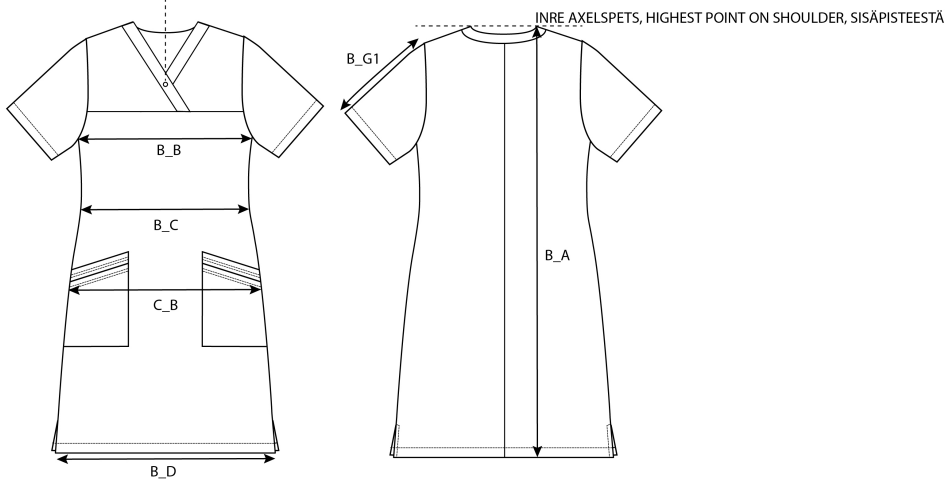

Storleksguide

MITT BAK, CENTER BACK, KESKELTÄ TAKAA

	XXS	XS	S	M	L	XL	XXL	3XL
B_A	97 cm	98 cm	99 cm	100 cm	101 cm	102 cm	103 cm	104 cm
B_B	42 cm	45 cm	48 cm	52 cm	56 cm	61 cm	66 cm	71 cm
B_C	39 cm	42 cm	45 cm	49 cm	53 cm	58 cm	63 cm	68 cm
C_B	47 cm	50 cm	53 cm	57 cm	61 cm	66 cm	71 cm	76 cm
B_D	56 cm	59 cm	62 cm	66 cm	70 cm	75 cm	80 cm	85 cm
B_G1	23.5 cm	24 cm	24.5 cm	25 cm	25.5 cm	26 cm	26.5 cm	27 cm